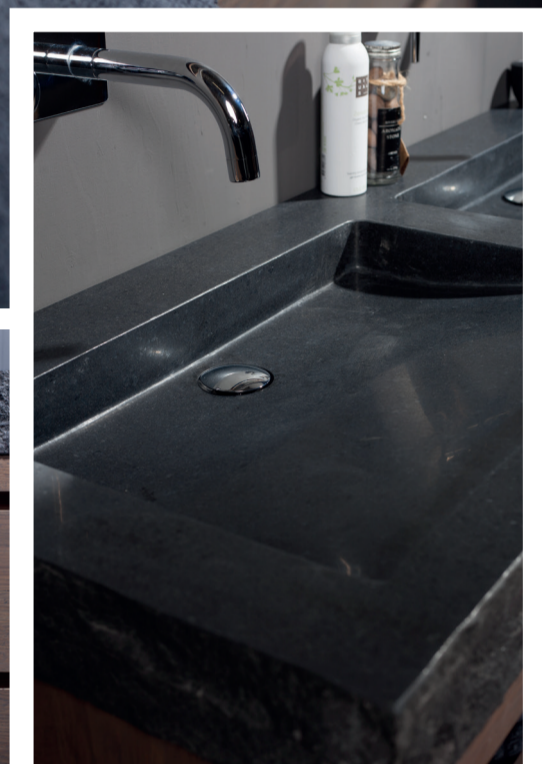

01

Treated by a true professional with hammer and chisel. The extraordinary details appeal to the imagination.

Bewerkt door een echte vakman met hamer en beitel. De bijzondere details spreken tot de verbeelding.

Verarbeitet von einem echten Fachmann mit Hammer und Meißel. Die besonderen Details appellieren an Ihre Vorstellungskraft.

02

The solid oak mirror frame creates unity with the vanity unit.

De massief eiken spiegellijst creëert een eenheid met het meubel.

Der Spiegelrahmen aus Massiveiche bildet eine Einheit mit den Möbeln.

03

Handleless Gela cabinet, 4 drawers, Havana coloured, sleek design.

Greeploos Gela onderkast, 4 laden, Havana kleur, strak design.

Griffloser Gela Unterschrank, 4 Schubladen, Farbe Havana, schlichtes Design.

04

The inside of the washbasin has been manually honed matte.

De binnenkant van de wastafel is handmatig mat gezoet.

Die Innenseite dieses Waschtisches ist manuell satiniert.

05

Combine one of the warm colour tones with the rugged natural stone.

Combineer één van de warme kleurtinten met het stoere natuursteen.

Kombinieren Sie eine der warmen Farbnuancen mit dem robusten Naturstein.