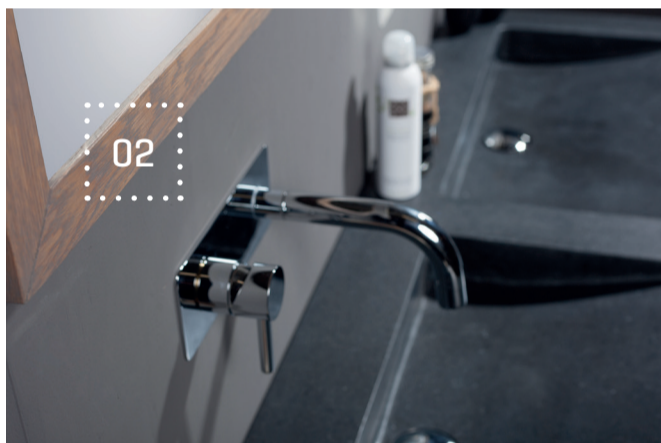

01

Treated by a true professional with hammer and chisel. The extraordinary details appeal to the imagination.

Bewerkt door een echte vakman met hamer en beitel. De bijzondere details spreken tot de verbeelding.

Verarbeitet von einem echten Fachmann mit Hammer und Meißel. Die besonderen Details appellieren an Ihre Vorstellungskraft.

02

The solid oak mirror frame creates unity with the vanity unit.

De massief eiken spiegellijst creëert een eenheid met het meubel.

Der Spiegelrahmen aus Massiveiche bildet eine Einheit mit den Möbeln.

03

Handleless Gela cabinet, 4 drawers, Havana coloured, sleek design.

Greeploos Gela onderkast, 4 laden, Havana kleur, strak design.

Griffloser Gela Unterschrank, 4 Schubladen, Farbe Havana, schlichtes Design.

04

The inside of the washbasin has been manually honed matte.

De binnenkant van de wastafel is handmatig mat gezoet.

Die Innenseite dieses Waschtisches ist manuell satiniert.

05

Combine one of the warm colour tones with the rugged natural stone.

Combineer één van de warme kleurtinten met het stoere natuursteen.

Kombinieren Sie eine der warmen Farbnuancen mit dem robusten Naturstein.